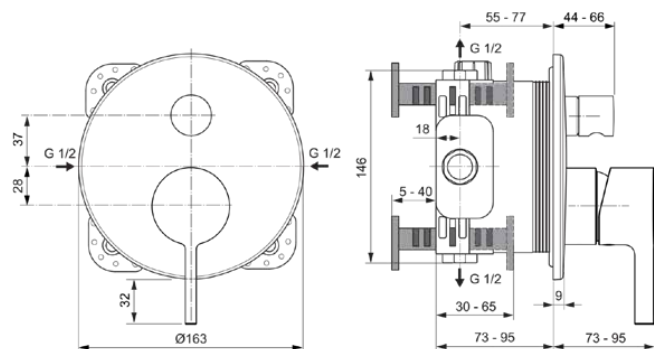

JOY

A7383A5

JOY | Baterie de cadă și duș încorporată 163x73x195 mm În finisaj gri magnetic, Kit 1 required (A1000), 23.0 l/min (3 bar) | Tehnologia Click, EPD, Tehnologia PVD

Imagine si schita

Informații generale

Tipul de produs:	Baterii pentru cadă și duș
Tipul de subprodus:	Baterie de cadă și duș încorporată
Marca:	Ideal Standard
Colecția:	JOY
Designer:	Palomba Serafini Associati
Colour:	A5 - Gri Magnetic
Efectul de finisare a suprafeței:	Satin
Înălțime (mm):	195
Lățime (mm):	163
Lungime / Proiecție (mm):	73 - 95
Metoda de fixare:	Kit 1 necesar
Kit încorporat recomandat 1:	A1000
Greutate netă (kg):	1.27
Cod EAN:	3800861087380

Specificațiile produsului

Numărul de rozete:	1
Număr de mânere:	1
Cod de culoare:	A5
Descrierea culorii:	gri magnetic
Tehnologia Cool Body:	Nu
Conectoare S ON / OFF:	Nu
Timp de spălare reglabil:	Nu
Poziția mânerului:	Partea din față
Material:	Metal
Materialul rozetei:	Alamă
Calitatea materialului:	Alamă
Debit maxim la 3 bar (l):	23.0

JOY

A7383A5

JOY | Baterie de cadă și duș încorporată 163x73x195 mm În finisaj gri magnetic, Kit 1 required (A1000), 23.0 l/min (3 bar) | Tehnologia Click, EPD, Tehnologia PVD

Specificațiile produsului

Debit max. la 3 bar (l) pentru toate ieșirile:	23/23
Debit maxim la 3 bar (l) pentru para de duș:	23
Debit maxim la 3 bar (l) pentru Pipă:	23
Presiune de lucru max. (bar):	10
Presiune de lucru min. (bar):	0.5
Conectori S cu zgomot redus:	Nu
Tehnologia PVD:	Da
Forma rozetei (rozetelor):	Rotund
Acoperirea suprafeței:	PVD
Efectul de finisare a suprafeței:	Satin
Limitator de temperatură:	Da
Tipul de mâner:	Pârghie
Tipul de control al temperaturii:	Acționat manual
Cu cuplaje S:	Nu
Cu supapă de reținere:	Nu
Cu unitate de deviere:	Da
Cu rozetă(e):	Da
Cu mâner(e):	Da
Cu set de duș de mână:	Nu
Cu duș deasupra capului:	Nu
Cu lâna de etanșare:	Da
Cu kit de duș:	Nu
Metoda de fixare:	Kit 1 necesar
Metoda de montare:	Perete / încorporat